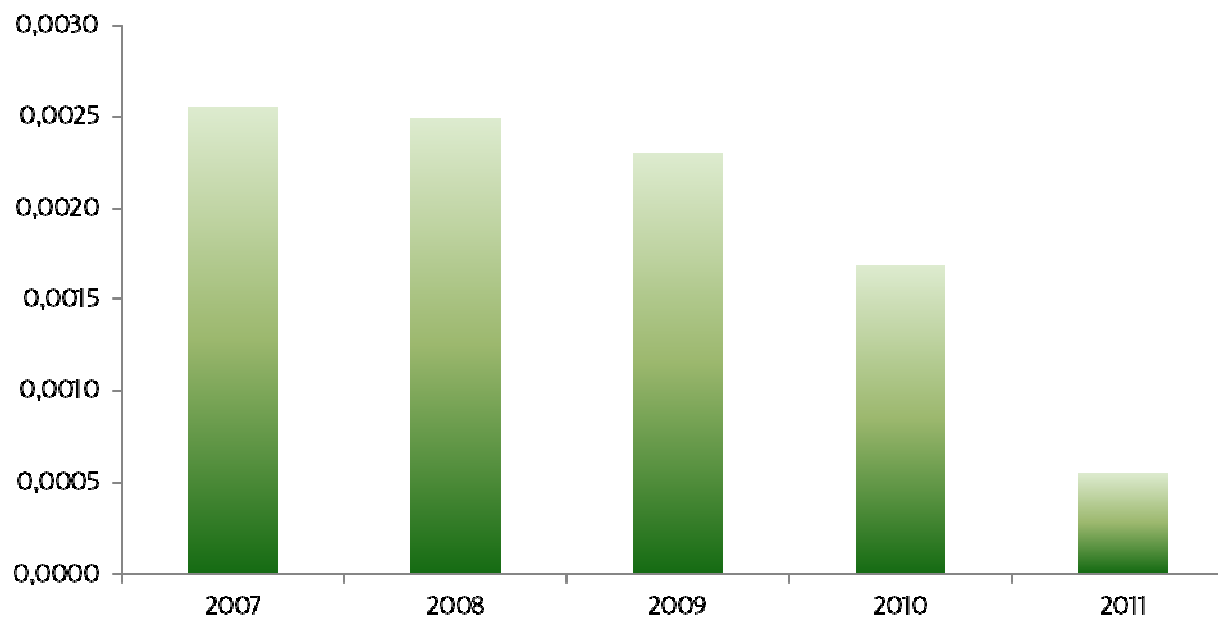

Ljubljanske mlekarne, d.d. – ravnanje z odpadki

MEŠANI KOMUNALNI ODPADKI t/1000 l

	enota mere	2007	2008	2009	2010	2011
LOČENO ZBRANE FRAKCIJE (**)	t	275	262	298	306	411
BIOLOŠKI ODPADKI - SZP	t	65	59	242	183	708
NEVARNI ODPADKI	t	7	10	15	3	3

** Podatek za papir-karton, plastiko, kompozitne materiale, les in kovine skupaj